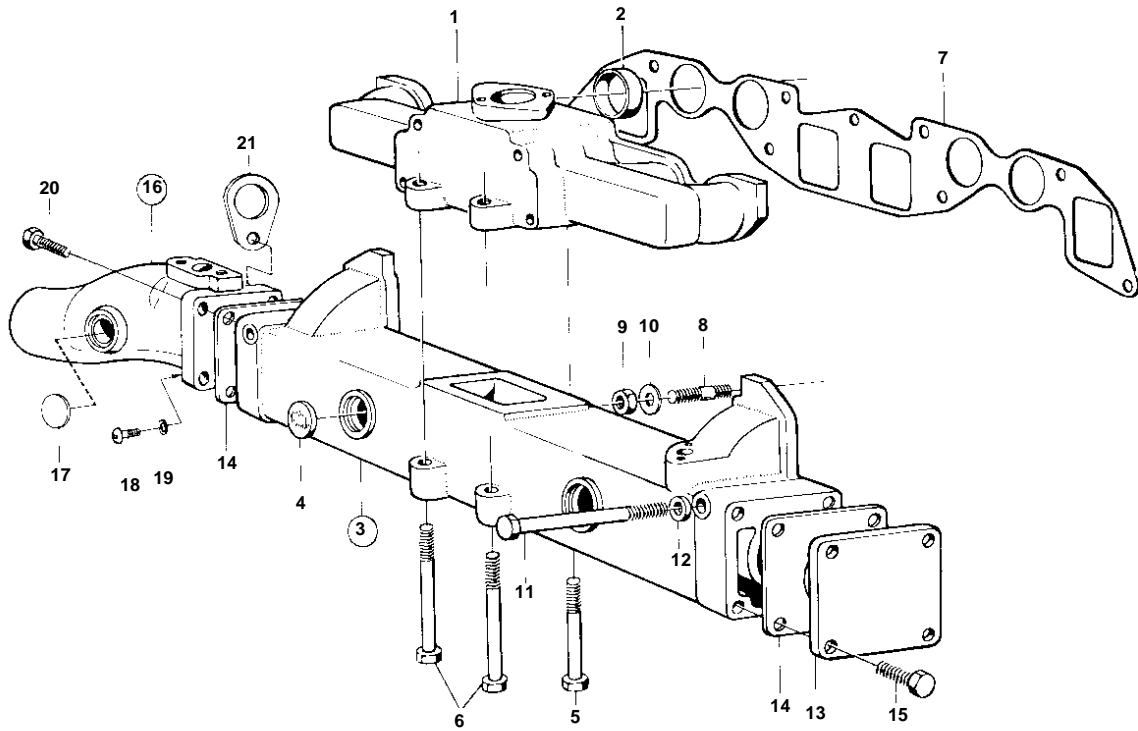

MB20A, MB20B, MB20C

2723

MB20A, MB20B, MB20C

REF	PART NO.	QTY	DESCRIPTION
1		1	Inlet pipe
2	418408	4	Guide sleeve
3		1	Exhaust pipe
4	192211	2	· Expansion plug
5	955543	1	Hexagon screw
6	955544	2	Hexagon screw
7	418870	1	Gasket
8	953240	2	Stud
9	955826	2	Hexagon nut
10	191169	2	Washer
11	959793	6	Hexagon screw
12	955894	6	Washer
13	806341	1	End cover
14	825558	2	Gasket
15	955547	4	Hexagon screw
16	825600	1	Exhaust riser
17	192426	2	· Expansion plug
18	804262	2	· Plug
19	804261	2	· Gasket
20	956600	4	Hex. socket screw
21		1	LIFT EYE